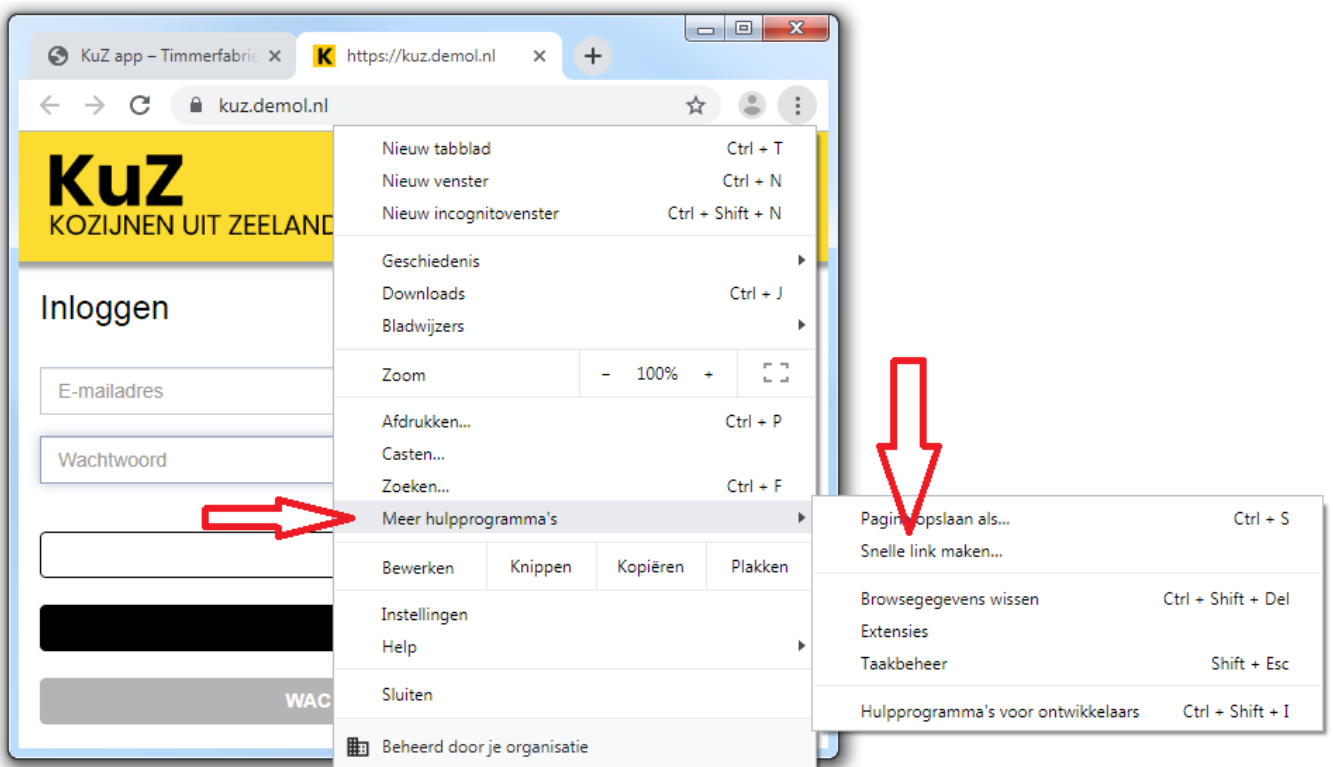

Snelkoppeling op uw bureaublad desktop

Stap 1.

Klik op icoon  voor open menu

Stap 2.

Klik op Meer hulpprogramma's

Vervolgens Snelle link maken...

Stap 3.

Klik op Maken