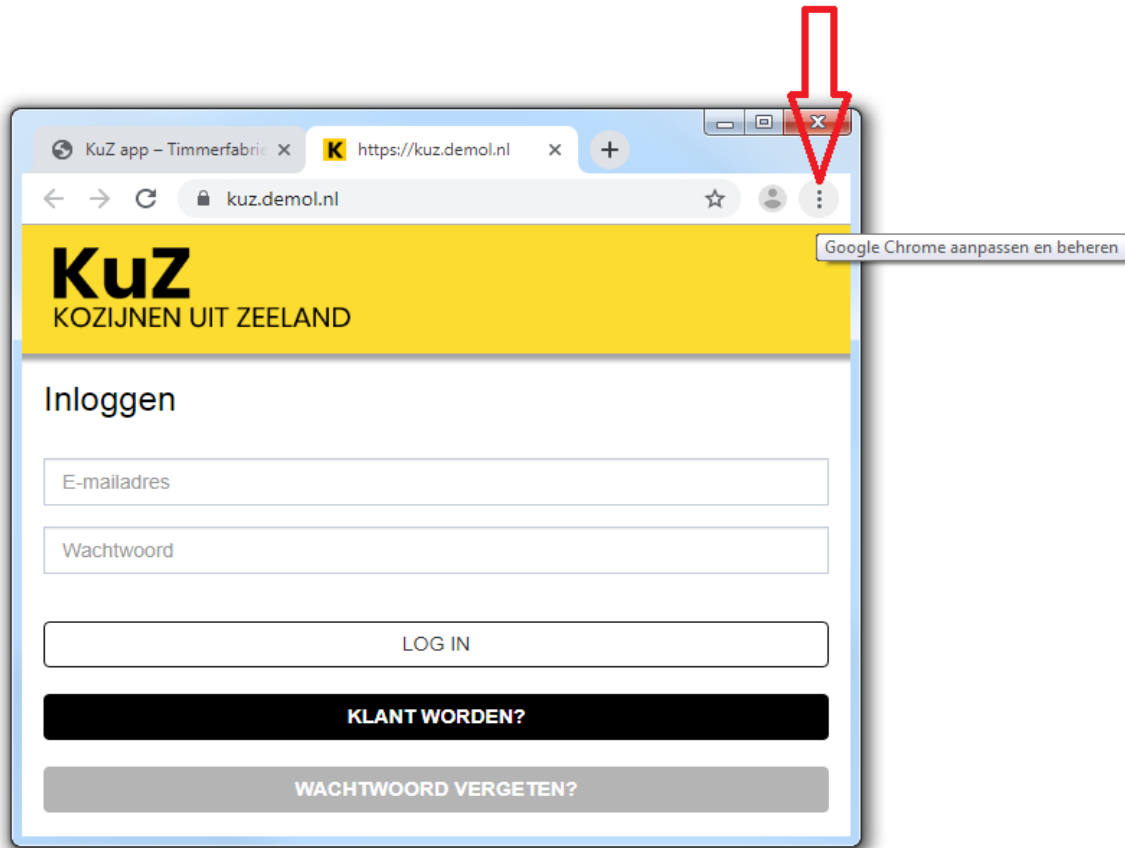

Snelkoppeling op uw bureaublad desktop

Stap 1.

Klik op icoon  voor open menu

Stap 2.

Klik op Meer hulpprogramma's

Vervolgens Snelle link maken...

Stap 3.

Klik op Maken